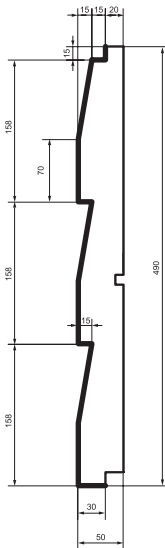

КОЛОННЫ	Ø 255 мм		Ø 305 мм		Ø 405 мм				
КАПИТЕЛЬ	LC 101-1		LC 102-1		LC 103-1				
ТЕЛО		HALF D	FULL O		HALF D	FULL O		HALF D	FULL O
		LC 101-2	LC 101-2		LC 102-2	LC 102-2		LC 103-2	LC 103-2
		LC 101-21	LC 101-21		LC 102-21	LC 102-21		LC 103-21	LC 103-21
		LC 104-21	LC 104-21		LC 105-21	LC 105-21		LC 106-21	LC 106-21
БАЗА	LC 101-3		LC 102-3		LC 103-3				

HC 101-30

HC 101-50

HC 101-30 Size: L:2000

HC 101-50 Size: L:2000

HC 102-30

HC 102-50

HC 102-30 Size: L:2000

HC 102-50 Size: L:2000

HC 103-30

HC 103-50

HC 104-30

HC 104-50

HC 103-30 Size: L:2000

HC 103-50 Size: L:2000

HC 104-30 Size: L:2000

HC 104-50 Size: L:2000

HC 201 Size: L:2000

HC 202 Size: L:2000

www.partner-fasad.ru

Отдел продаж: +7 (495) 532 82 81;

+7 (915) 174 38 48.

Отдел дизайна: +7 (903) 590 84 02.

Карнизы

KC 101	5
KC 102	5
KC 103	6
KC 104	6
KC 105	7
KC 106	9
KC 107	9
KC 108	11
KC 109	4
KC 110	4
KC 111	4
KC 112	4
KC 113	5
KC 114	5
KC 115	6
KC 116	6
KC 117	7
KC 118	7
KC 119	7
KC 120	8
KC 121	8
KC 122	8
KC 123	8
KC 124	9
KC 125	9
KC 126	10
KC 127	10
KC 128	10
KC 129	10
KC 130	11
KC 131	11
KC 132	11
KC 133	12
KC 134	12