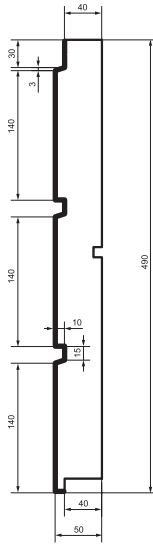

КОЛОННЫ	Ø 255 мм		Ø 305 мм		Ø 405 мм				
КАПИТЕЛЬ	LC 101-1		LC 102-1		LC 103-1				
ТЕЛО		HALF D	FULL O		HALF D	FULL O		HALF D	FULL O
		LC 101-2	LC 101-2		LC 102-2	LC 102-2		LC 103-2	LC 103-2
		LC 101-21	LC 101-21		LC 102-21	LC 102-21		LC 103-21	LC 103-21
		LC 104-21	LC 104-21		LC 105-21	LC 105-21		LC 106-21	LC 106-21
БАЗА	LC 101-3		LC 102-3		LC 103-3				

HC 101-30

HC 101-50

HC 101-30 Size: L:2000

HC 101-50 Size: L:2000

HC 102-30

HC 102-50

HC 102-30 Size: L:2000

HC 102-50 Size: L:2000

HC 103-30

HC 103-50

HC 104-30

HC 104-50

HC 103-30 Size: L:2000

HC 103-50 Size: L:2000

HC 104-30 Size: L:2000

HC 104-50 Size: L:2000