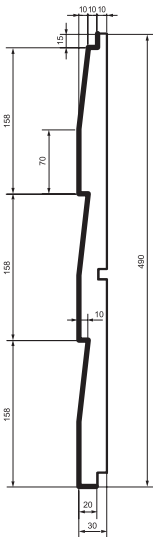

КОЛОННЫ	Ø 255 мм		Ø 305 мм		Ø 405 мм				
КАПИТЕЛЬ	LC 101-1		LC 102-1		LC 103-1				
ТЕЛО		HALF D	FULL O		HALF D	FULL O		HALF D	FULL O
		LC 101-2	LC 101-2		LC 102-2	LC 102-2		LC 103-2	LC 103-2
		LC 101-21	LC 101-21		LC 102-21	LC 102-21		LC 103-21	LC 103-21
		LC 104-21	LC 104-21		LC 105-21	LC 105-21		LC 106-21	LC 106-21
БАЗА	LC 101-3		LC 102-3		LC 103-3				

HC 101-30

HC 101-50

HC 101-30 Size: L:2000

HC 101-50 Size: L:2000

HC 102-30

HC 102-50

HC 102-30 Size: L:2000

HC 102-50 Size: L:2000

HC 103-30

HC 103-50

HC 104-30

HC 104-50

HC 103-30 Size: L:2000

HC 103-50 Size: L:2000

HC 104-30 Size: L:2000

HC 104-50 Size: L:2000

HC 201 Size: L:2000

HC 202 Size: L:2000

www.partner-fasad.ru

Отдел продаж: +7 (495) 532 82 81;

+7 (915) 174 38 48.

Отдел дизайна: +7 (903) 590 84 02.

Карнизы

KC 101	5
KC 102	5
KC 103	6
KC 104	6
KC 105	7
KC 106	9
KC 107	9
KC 108	11
KC 109	4
KC 110	4
KC 111	4
KC 112	4
KC 113	5
KC 114	5
KC 115	6
KC 116	6
KC 117	7
KC 118	7
KC 119	7
KC 120	8
KC 121	8
KC 122	8
KC 123	8
KC 124	9
KC 125	9
KC 126	10
KC 127	10
KC 128	10
KC 129	10
KC 130	11
KC 131	11
KC 132	11
KC 133	12
KC 134	12