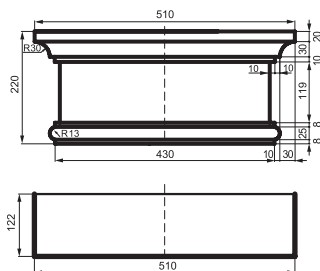

PC 110 Size: L:2000

база-капитель

PC 111 Size: L:2000

база-капитель

PC 112 Size: L:2000

ПИЛЯСТРЫ	255 мм		305 мм		405 мм	
КАПИТЕЛЬ	PC 107	PC 110	PC 108	PC 111	PC 109	PC 112
ТЕЛО	PC 101		PC 102		PC 103	
БАЗА	PC 104	PC 110	PC 105	PC 111	PC 106	PC 112