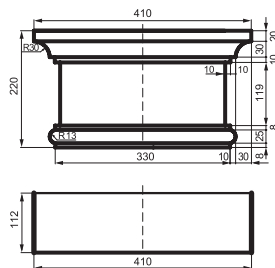

PC 110 Size: L:2000

база-капитель

PC 111 Size: L:2000

база-капитель

PC 112 Size: L:2000

ПИЛЯСТРЫ	255 мм		305 мм		405 мм	
КАПИТЕЛЬ	PC 107	PC 110	PC 108	PC 111	PC 109	PC 112
ТЕЛО	PC 101		PC 102		PC 103	
БАЗА	PC 104	PC 110	PC 105	PC 111	PC 106	PC 112