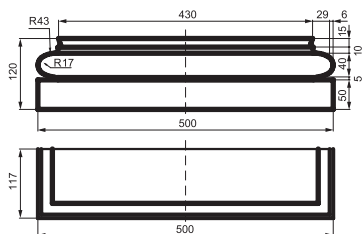

база-капитель

база

PC 106