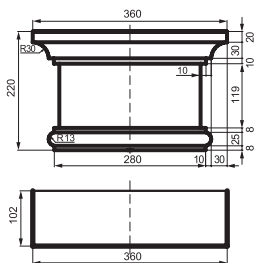

PC 103 Size: L:2000

база

PC 104

база

PC 105

база

PC 106

база-капитель

PC 110 Size: L:2000

база-капитель

PC 111 Size: L:2000

база-капитель

PC 112 Size: L:2000

ПИЛЯСТРЫ	255 мм		305 мм		405 мм	
КАПИТЕЛЬ	PC 107	PC 110	PC 108	PC 111	PC 109	PC 112
ТЕЛО	PC 101		PC 102		PC 103	
БАЗА	PC 104	PC 110	PC 105	PC 111	PC 106	PC 112