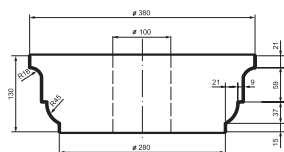

капитель

капитель

LC 102-1

капитель