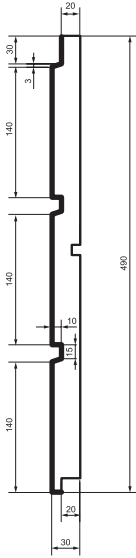

PC 110 Size: L:2000

база-капитель

PC 111 Size: L:2000

база-капитель

PC 112 Size: L:2000

ПИЛЯСТРЫ	255 мм		305 мм		405 мм	
КАПИТЕЛЬ	PC 107	PC 110	PC 108	PC 111	PC 109	PC 112
ТЕЛО	PC 101		PC 102		PC 103	
БАЗА	PC 104	PC 110	PC 105	PC 111	PC 106	PC 112

КОЛОННЫ	Ø 255 мм		Ø 305 мм		Ø 405 мм				
КАПИТЕЛЬ	LC 101-1		LC 102-1		LC 103-1				
ТЕЛО		HALF D	FULL O		HALF D	FULL O		HALF D	FULL O
		LC 101-2	LC 101-2		LC 102-2	LC 102-2		LC 103-2	LC 103-2
		LC 101-21	LC 101-21		LC 102-21	LC 102-21		LC 103-21	LC 103-21
		LC 104-21	LC 104-21		LC 105-21	LC 105-21		LC 106-21	LC 106-21
БАЗА	LC 101-3		LC 102-3		LC 103-3				

HC 101-30

HC 101-50

HC 101-30 Size: L:2000

HC 101-50 Size: L:2000

HC 102-30

HC 102-50

HC 102-30 Size: L:2000

HC 102-50 Size: L:2000

HC 103-30

HC 103-50

HC 104-30

HC 104-50

HC 103-30 Size: L:2000

HC 103-50 Size: L:2000

HC 104-30 Size: L:2000

HC 104-50 Size: L:2000